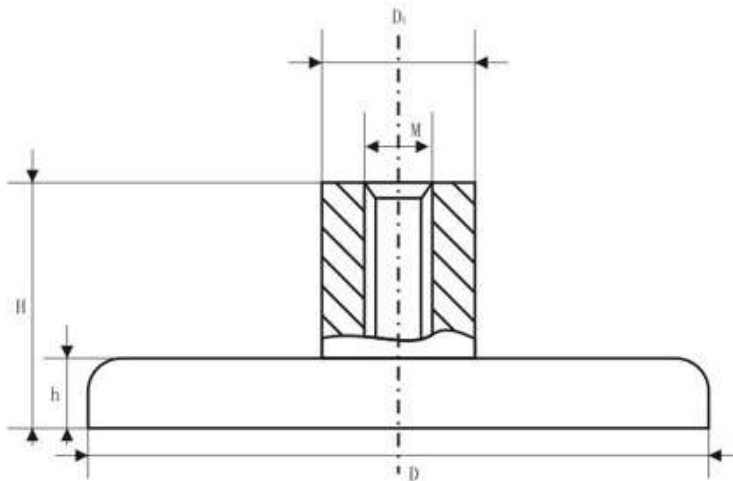

Web : www.liftonmagnets.com

REG NO. : 200202955G / CR NO : 72955020000D / FACTORY REG NO : F45721K-001

ROUND-BASE MAGNET WITH STUD

Type	Dimensions (mm)					Weight (g)	Adhesive Force (kg)
	ØD	ØD1	M	H	h		
RBM-ND10	10	5.5	3	12	5	3.5	2.2
RBM-ND12	12	6	3	13	5	5	3.2
RBM-ND16	16	6	4	13	5	8	5.5
RBM-ND20	20	8	4	15	7	17	9
RBM-ND25	25	10	5	17	8	32	22
RBM-ND32	32	10	6	18	8	47	34
RBM-ND36	36	10	6	18	8	59	41
RBM-ND42	42	12	6	20	9	87	68
RBM-ND48	48	12	8	24	11.5	132	81
RBM-ND60	60	14	8	30	15	270	113
RBM-ND75	75	16	10	34	18	552	164